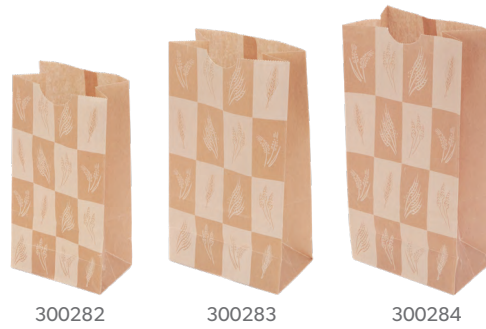

Dubl Wax® SOS Bakery Bags

Item#	UPC	Description	Product color	Dimensions (in.) L x W x H	Case pack	Case weight (lbs.)	Case cube (ft³)	Ti/Hi
● 300282	100 72181 00282 8	EcoCraft® Dubl Wax 4 lb SOS bag	Artisan	5.00 x 3.12 x 9.68	500	12	0.57	12 x 7
● 300283	100 72181 00283 5	EcoCraft Dubl Wax 6 lb SOS bag	Artisan	6.00 x 3.62 x 11.00	500	13	0.68	9 x 7
● 300284	100 72181 00284 2	EcoCraft Dubl Wax 8 lb SOS bag	Artisan	6.12 x 4.00 x 12.37	500	16	1.02	8 x 5